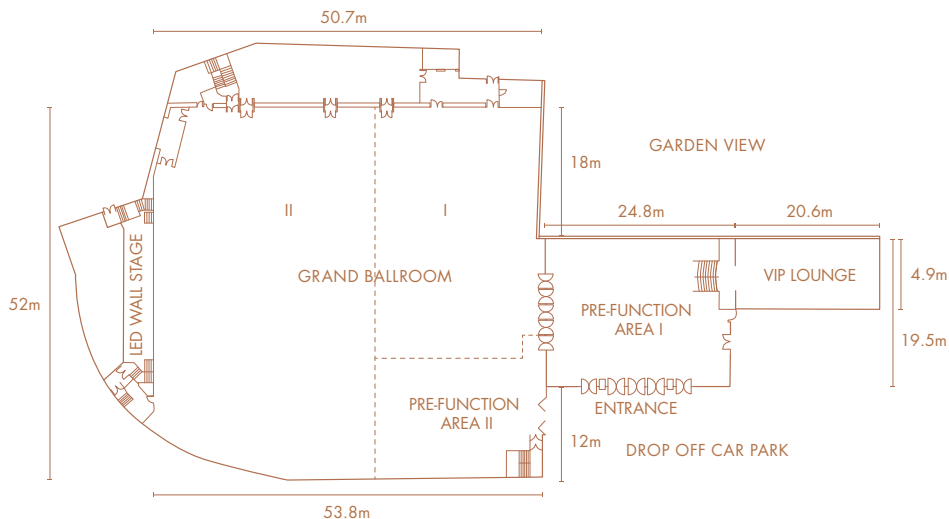

GRAND BALLROOM LEVEL 16

GRAND BALLROOM 宴會大禮堂 – L16

位於16樓的宴會大禮堂，可容納超過130圍酒席。空間感十足的無柱式宴會廳，配上8米高樓底及貴麗典雅的水晶吊燈，為「您」締結星空下的浪漫動人婚禮。

宴會大禮堂除坐擁無柱及特高樓底外，偌大的禮堂可讓新人以名貴房車的特別方式進場，氣派不凡。

Venue	Ceiling Height (m)	Floor Area (sq.m.)	Floor Area (sq.ft.)	Dimensions (m)	Banquet (person)	Cocktail / Buffet (person)	
GRAND BALLROOM (I + II + Pre-function AREA II)	8	2,577	27,739	50.7 x 52	1,584	132	1,267
PRE-FUNCTION AREA I	3.9	479	5,156	24.8 x 19.5	-	-	-
PRE-FUNCTION AREA II	8	323	3,477	21.8 x 15	-	-	-
GRAND BALLROOM I	8	773	8,321	34.5 x 21.8	408	34	326
GRAND BALLROOM II	8	1,536	16,534	50 x 30	852	71	682
VIP LOUNGE	-	-	-	-	-	-	-

CRYSTAL BALLROOM LEVEL 19

CRYSTAL BALLROOM 水晶殿 – L19

位於 19 樓的水晶殿，可容納超過 55 圍酒席。無柱式的遼闊活動空間配上晶瑩閃爍的法式水晶吊燈及高清 LED 多功能螢幕牆，可輕鬆展示理想的婚禮背景、影片及特別舞台效果，將婚宴的視覺效果全面提升。

水晶殿特設寬敞明亮的玻璃窗，讓場地盡收柔和自然的光線，是舉辦日間婚宴的理想場地。

Venue	Ceiling Height (m)	Floor Area (sq.m.) (sq.ft.)	Dimensions (m)	Banquet (person)	Cocktail / Buffet (person)	
CRYSTAL BALLROOM	6.4	959 10,323	39.2 x 22.3	696	58	557
CRYSTAL BALLROOM I	6.4	344 3,703	16 x 22.3	240	20	192
CRYSTAL BALLROOM II	6.4	532 5,726	22.3 x 22.3	408	34	326
PRE-FUNCTION AREA	6.4	473 5,151	-	-	-	-

Venue	Ceiling Height (m)	Floor Area (sq.m.) (sq.ft.)	Dimensions (m)	Banquet (person)	Cocktail / Buffet (table)	Buffet (person)
GLASS PAVILION I	3.4	465 5,005	20.9 x 20.7	216	18	173
GLASS PAVILION II	3.4	405 4,359	18.9 x 20.7	192	16	154
TERRACE	-	917 9,871	-	-	-	-