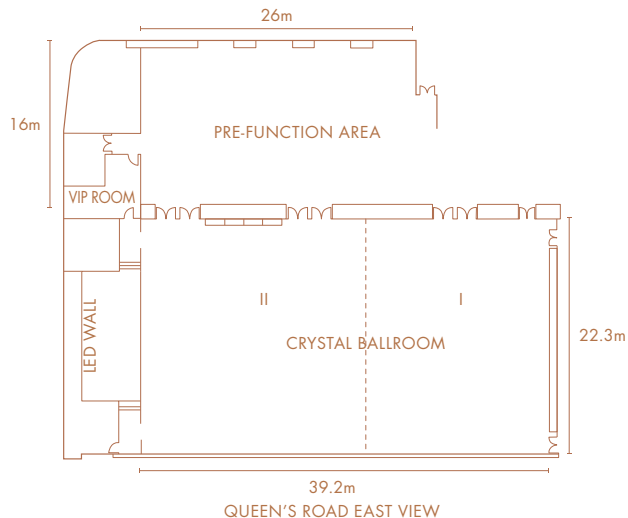

GRAND BALLROOM LEVEL 16

GRAND BALLROOM 宴會大禮堂 – L16

位於16樓的宴會大禮堂，可容納超過130圍酒席。空間感十足的無柱式宴會廳，配上8米高樓底及貴麗典雅的水晶吊燈，為「您」締結星空下的浪漫動人婚禮。

宴會大禮堂除坐擁無柱及特高樓底外，偌大的禮堂可讓新人以名貴房車的特別方式進場，氣派不凡。

Venue	Ceiling Height (m)	Floor Area (sq.m.)	Floor Area (sq.ft.)	Dimensions (m)	Banquet (person)	Cocktail / Buffet (person)	
GRAND BALLROOM (I + II + Pre-function AREA II)	8	2,577	27,739	50.7 x 52	1,584	132	1,267
PRE-FUNCTION AREA I	3.9	479	5,156	24.8 x 19.5	-	-	-
PRE-FUNCTION AREA II	8	323	3,477	21.8 x 15	-	-	-
GRAND BALLROOM I	8	773	8,321	34.5 x 21.8	408	34	326
GRAND BALLROOM II	8	1,536	16,534	50 x 30	852	71	682
VIP LOUNGE	-	-	-	-	-	-	-

CRYSTAL BALLROOM LEVEL 19

CRYSTAL BALLROOM 水晶殿 – L19

位於 19 樓的水晶殿，可容納超過 55 圍酒席。無柱式的遼闊活動空間配上晶瑩閃爍的法式水晶吊燈及高清 LED 多功能螢幕牆，可輕鬆展示理想的婚禮背景、影片及特別舞台效果，將婚宴的視覺效果全面提升。

水晶殿特設寬敞明亮的玻璃窗，讓場地盡收柔和自然的光線，是舉辦日間婚宴的理想場地。

Venue	Ceiling Height (m)	Floor Area (sq.m.) (sq.ft.)	Dimensions (m)	Banquet (person)	Cocktail / Buffet (person)	
CRYSTAL BALLROOM	6.4	959 10,323	39.2 x 22.3	696	58	557
CRYSTAL BALLROOM I	6.4	344 3,703	16 x 22.3	240	20	192
CRYSTAL BALLROOM II	6.4	532 5,726	22.3 x 22.3	408	34	326
PRE-FUNCTION AREA	6.4	473 5,151	-	-	-	-

Venue	Ceiling Height (m)	Floor Area (sq.m.) (sq.ft.)	Dimensions (m)	Banquet (person)	Cocktail / Buffet (table)	Buffet (person)
GLASS PAVILION I	3.4	465 5,005	20.9 x 20.7	216	18	173
GLASS PAVILION II	3.4	405 4,359	18.9 x 20.7	192	16	154
TERRACE	-	917 9,871	-	-	-	-