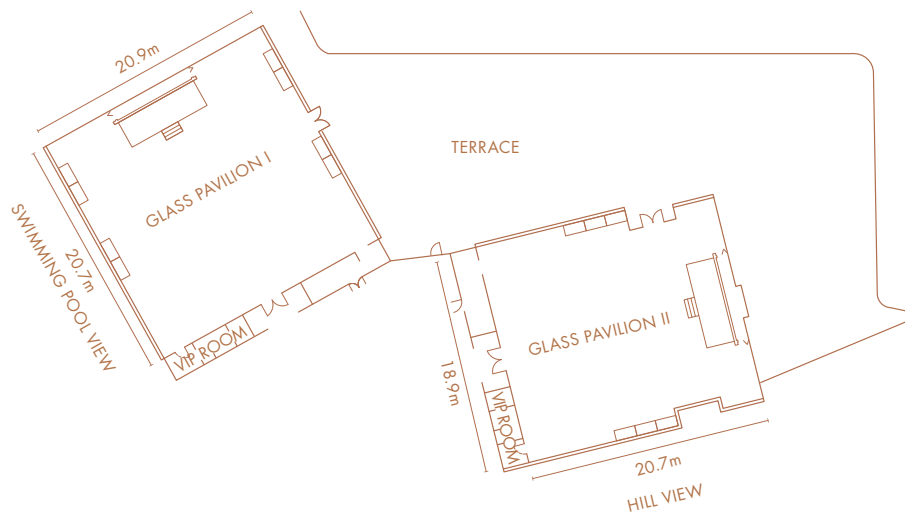

GRAND BALLROOM LEVEL 16

GRAND BALLROOM 宴會大禮堂 – L16

位於16樓的宴會大禮堂，可容納超過130圍酒席。空間感十足的無柱式宴會廳，配上8米高樓底及貴麗典雅的水晶吊燈，為「您」締結星空下的浪漫動人婚禮。

宴會大禮堂除坐擁無柱及特高樓底外，偌大的禮堂可讓新人以名貴房車的特別方式進場，氣派不凡。

Venue	Ceiling Height (m)	Floor Area (sq.m.)	Floor Area (sq.ft.)	Dimensions (m)	Banquet (person)	Cocktail / Buffet (person)	
GRAND BALLROOM (I + II + Pre-function AREA II)	8	2,577	27,739	50.7 x 52	1,584	132	1,267
PRE-FUNCTION AREA I	3.9	479	5,156	24.8 x 19.5	-	-	-
PRE-FUNCTION AREA II	8	323	3,477	21.8 x 15	-	-	-
GRAND BALLROOM I	8	773	8,321	34.5 x 21.8	408	34	326
GRAND BALLROOM II	8	1,536	16,534	50 x 30	852	71	682
VIP LOUNGE	-	-	-	-	-	-	-

CRYSTAL BALLROOM LEVEL 19

CRYSTAL BALLROOM 水晶殿 – L19

位於 19 樓的水晶殿，可容納超過 55 圍酒席。無柱式的遼闊活動空間配上晶瑩閃爍的法式水晶吊燈及高清 LED 多功能螢幕牆，可輕鬆展示理想的婚禮背景、影片及特別舞台效果，將婚宴的視覺效果全面提升。

水晶殿特設寬敞明亮的玻璃窗，讓場地盡收柔和自然的光線，是舉辦日間婚宴的理想場地。

Venue	Ceiling Height (m)	Floor Area (sq.m.) (sq.ft.)	Dimensions (m)	Banquet (person)	Cocktail / Buffet (person)	
CRYSTAL BALLROOM	6.4	959 10,323	39.2 x 22.3	696	58	557
CRYSTAL BALLROOM I	6.4	344 3,703	16 x 22.3	240	20	192
CRYSTAL BALLROOM II	6.4	532 5,726	22.3 x 22.3	408	34	326
PRE-FUNCTION AREA	6.4	473 5,151	-	-	-	-

GLASS PAVILION LEVEL 21

GLASS PAVILION I & II – L21

Glass Pavilion I & II 的玻璃屋設計以大自然時尚為主題。法式玻璃窗盡享天然採光，相連寬敞戶外花園可作證婚、雞尾酒會或賓客閒敘之用，場內的玻璃牆恰好與室外的自然環境融合一體。戶外景色與場內水晶燈互相映襯，為「您」締造浪漫童話式婚禮場地。

位於酒店 21 樓，Glass Pavilion I 及 II 分別可容納 18 及 16 圍酒席，坐擁灣仔區五光十色的繁華光景，適合舉辦戶外黃昏酒會婚宴；相連的戶外泳池也是 After-party 的最佳選擇，新人及友人們可盡興一番！