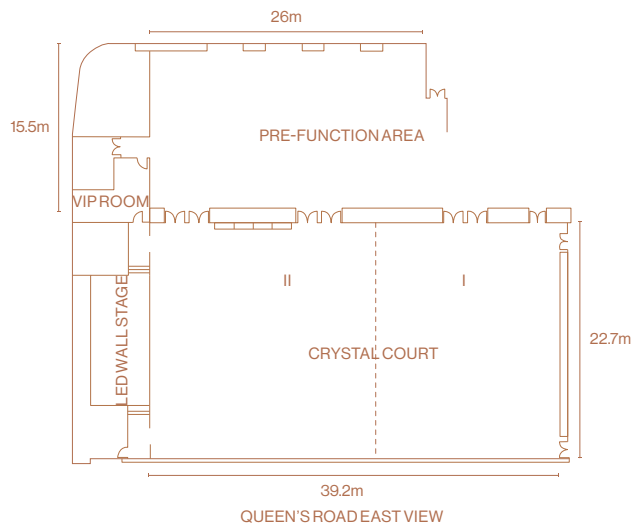

## GRAND BALLROOM 合和大禮堂 - L16

位於16樓的合和大禮堂，可容納超過130圍酒席。空間感十足的無柱式宴會廳，配上8米高樓底及貴麗典雅的水晶吊燈，為「您」締結星空下的浪漫動人婚禮。

合和大禮堂除坐擁無柱及特高樓底外，偌大的禮堂可讓新人以名貴房車的特別方式進場，氣派不凡。

Venue	Ceiling Height (m)	Floor Area (sq.m.) (sq.ft.)	Dimensions (m)	Banquet (person) (table)	Cocktail/ Buffet (person)
GRAND BALLROOM (I + II + PRE-FUNCTION AREA II)	8	2,678 28,815	56 x 49.6	1,584 132	1,267
GRAND BALLROOM I	8	778 8,374	36.4 x 22.5	408 34	326
GRAND BALLROOM II	8	1,606 17,287	49.8 x 33.5	852 71	682
PRE-FUNCTION AREA I	4.6	484 5,210	24.8 x 20.1	- -	-
PRE-FUNCTION AREA II	8	294 3,165	22.5 x 13.4	- -	-
VIP LOUNGE	3.8	138 1,485	26.6 x 6.7	- -	-

## CRYSTAL COURT 水晶殿 – L19

位於19樓的水晶殿，可容納 50 圍酒席。無柱式的遼闊活動空間配上晶瑩閃爍的法式水晶吊燈及高清 LED 多功能螢幕牆，可輕鬆展示理想的婚禮背景、影片及特別舞台效果，將婚宴的視覺效果全面提升。

水晶殿特設寬敞明亮的玻璃窗，讓場地盡收柔和自然的光線，是舉辦日間婚宴的理想場地。

Venue	Ceiling Height (m)	Floor Area (sq.m.) (sq.ft.)	Dimensions (m)	Banquet (person) (table)	Cocktail / Buffet (person)
CRYSTAL COURT	6.4	1,003 10,792	39.2x22.7	600 50	557
CRYSTAL COURT I	6.4	341 3,669	16.8x20.3	216 18	216
CRYSTAL COURT II	6.4	575 6,187	22.4x22.76	360 30	360
PRE-FUNCTION AREA	3.7	547 5,886	26 x 15.5	- -	-

Venue	Ceiling Height (m)	Floor Area (sq.m.) (sq.ft.)	Dimensions (m)	Banquet (person) (table)	Cocktail / Buffet (person)
SUMMIT VIEW 58	4.5	359 3,862	20.9 x 13	144 12	100
BALCONY	-	148 1,589	21.1 x 7	- -	-