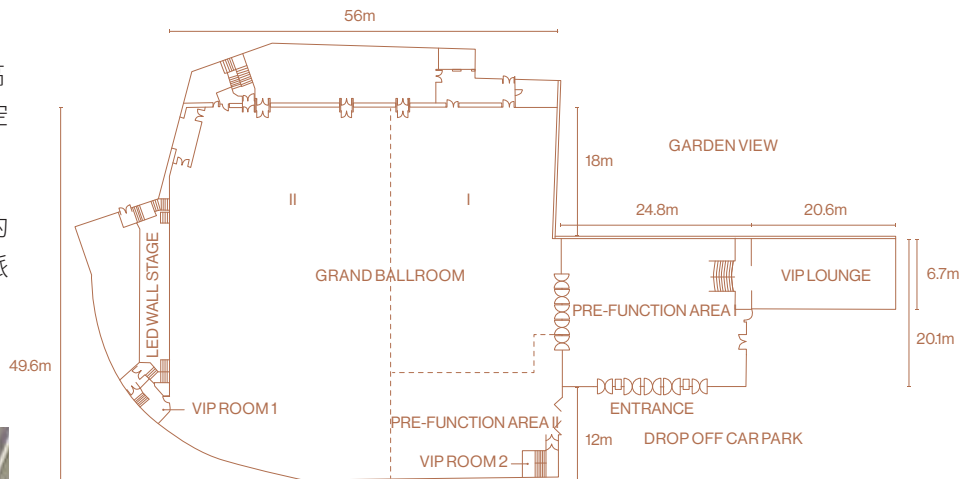

### 合和酒店為「您」締造夢寐以求的璀璨婚禮

位處灣仔核心地區，合和酒店已於2024年12開業，並提供1,000間客房及套房；酒店被青蔥翠綠山景環抱，面朝維港壯麗的景色。這家備受矚目的酒店成為港島區的全新熱點。

酒店除設有灣仔區最廣闊的綠化公園，輔以超過6,500平方米的無柱式活動空間，並提供不同的餐飲及休閒設施，包括灣仔區內最大的購物及時尚生活空間 — 合和商場。

瑰麗的無柱式宴會廳及綠草如茵的戶外婚宴場地，配置高清的巨型LED屏幕，讓「您」享受立體真實視覺效果的同時，也像璀璨星辰般照亮「您」倆的夢幻婚禮。請讓我們的婚宴籌劃團隊為「您」提供度身訂造及專業的婚宴統籌服務，將「您」夢寐以求的婚禮呈現眼前。

## GRAND BALLROOM 合和大禮堂 - L16

位於16樓的合和大禮堂，可容納超過130圍酒席。空間感十足的無柱式宴會廳，配上8米高樓底及貴麗典雅的水晶吊燈，為「您」締結星空下的浪漫動人婚禮。

合和大禮堂除坐擁無柱及特高樓底外，偌大的禮堂可讓新人以名貴房車的特別方式進場，氣派不凡。

Venue	Ceiling Height (m)	Floor Area (sq.m.) (sq.ft.)	Dimensions (m)	Banquet (person) (table)	Cocktail/ Buffet (person)
GRAND BALLROOM (I + II + PRE-FUNCTION AREA II)	8	2,678 28,815	56 x 49.6	1,584 132	1,267
GRAND BALLROOM I	8	778 8,374	36.4 x 22.5	408 34	326
GRAND BALLROOM II	8	1,606 17,287	49.8 x 33.5	852 71	682
PRE-FUNCTION AREA I	4.6	484 5,210	24.8 x 20.1	- -	-
PRE-FUNCTION AREA II	8	294 3,165	22.5 x 13.4	- -	-
VIP LOUNGE	3.8	138 1,485	26.6 x 6.7	- -	-

## CRYSTAL COURT 水晶殿 – L19

位於19樓的水晶殿，可容納 50 圍酒席。無柱式的遼闊活動空間配上晶瑩閃爍的法式水晶吊燈及高清 LED 多功能螢幕牆，可輕鬆展示理想的婚禮背景、影片及特別舞台效果，將婚宴的視覺效果全面提升。

水晶殿特設寬敞明亮的玻璃窗，讓場地盡收柔和自然的光線，是舉辦日間婚宴的理想場地。

Venue	Ceiling Height (m)	Floor Area (sq.m.) (sq.ft.)	Dimensions (m)	Banquet (person) (table)	Cocktail / Buffet (person)
CRYSTAL COURT	6.4	1,003 10,792	39.2x22.7	600 50	557
CRYSTAL COURT I	6.4	341 3,669	16.8x20.3	216 18	216
CRYSTAL COURT II	6.4	575 6,187	22.4x22.76	360 30	360
PRE-FUNCTION AREA	3.7	547 5,886	26 x 15.5	- -	-

Venue	Ceiling Height (m)	Floor Area (sq.m.) (sq.ft.)	Dimensions (m)	Banquet (person) (table)	Cocktail / Buffet (person)
SUMMIT VIEW 58	4.5	359 3,862	20.9 x 13	144 12	100
BALCONY	-	148 1,589	21.1 x 7	- -	-