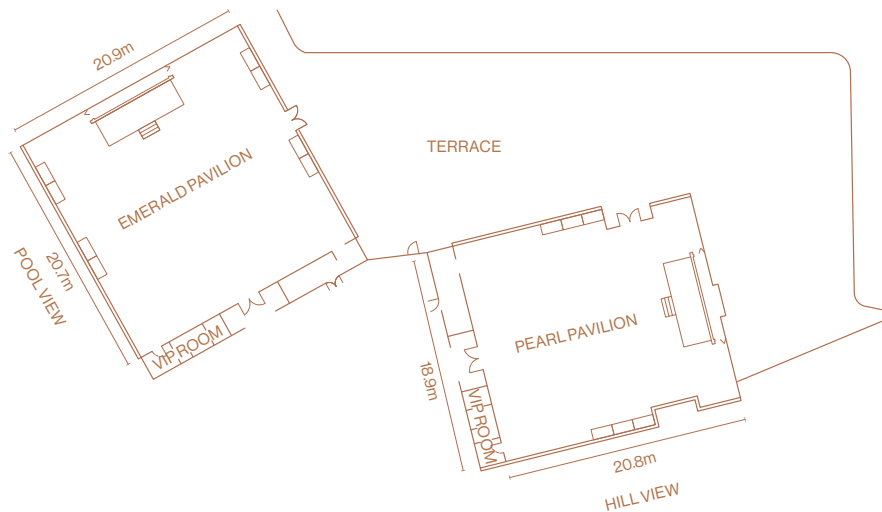

EMERALD PAVILION & PEARL PAVILION 翡翠廳及珍珠廳 - L21

翡翠廳及珍珠廳的玻璃屋設計以大自然時尚為主題。法式玻璃窗盡享天然採光，相連寬敞戶外花園可作證婚、雞尾酒會或賓客閒敘之用，場內的玻璃牆恰好與室外的自然環境融合一體。戶外景色與場內水晶燈互相映襯，為「您」締造浪漫童話式婚禮場地。

位於酒店 21 樓，翡翠廳及珍珠廳分別可容納 18 及 16 圍酒席，坐擁灣仔區五光十色的繁華光景，適合舉辦戶外黃昏酒會婚宴；相連的戶外泳池也是 After-party 的最佳選擇，新人及友人們可盡興一番！

Venue	Ceiling Height (m)	Floor Area (sq.m.) (sq.ft.)	Dimensions (m)	Banquet (person) (table)	Cocktail / Buffet (person)
EMERALD PAVILION	3.4	457 4,917	20.9 x 20.7	216 18	173
PEARL PAVILION	3.4	399 4,293	18.9 x 20.8	192 16	154
TERRACE	-	917 9,871	-	-	-