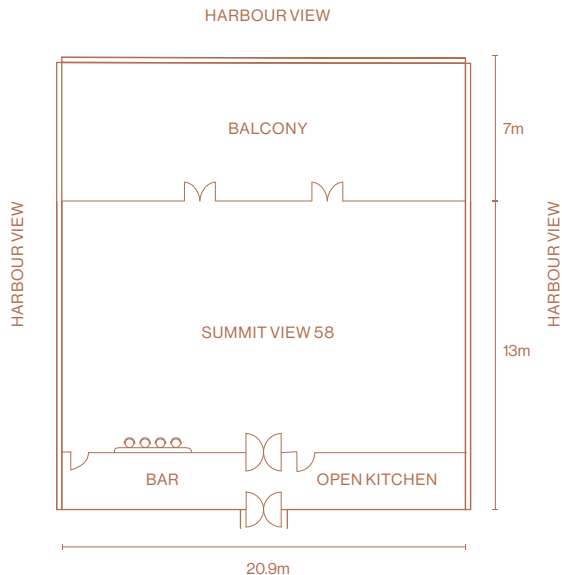

## CRYSTAL COURT 水晶殿 – L19

位於19樓的水晶殿，可容納 50 圍酒席。無柱式的遼闊活動空間配上晶瑩閃爍的法式水晶吊燈及高清 LED 多功能螢幕牆，可輕鬆展示理想的婚禮背景、影片及特別舞台效果，將婚宴的視覺效果全面提升。

水晶殿特設寬敞明亮的玻璃窗，讓場地盡收柔和自然的光線，是舉辦日間婚宴的理想場地。

Venue	Ceiling Height (m)	Floor Area (sq.m.) (sq.ft.)	Dimensions (m)	Banquet (person) (table)	Cocktail / Buffet (person)
CRYSTAL COURT	6.4	1,003 10,792	39.2x22.7	600 50	557
CRYSTAL COURT I	6.4	341 3,669	16.8x20.3	216 18	216
CRYSTAL COURT II	6.4	575 6,187	22.4x22.76	360 30	360
PRE-FUNCTION AREA	3.7	547 5,886	26 x 15.5	- -	-

Venue	Ceiling Height (m)	Floor Area (sq.m.) (sq.ft.)	Dimensions (m)	Banquet (person) (table)	Cocktail / Buffet (person)
EMERALD PAVILION	3.4	457 4,917	20.9 x 20.7	216 18	173
PEARL PAVILION	3.4	399 4,293	18.9 x 20.8	192 16	154
TERRACE	-	917 9,871	-	-	-

SUMMIT VIEW 58 LEVEL 58

Venue	Ceiling Height (m)	Floor Area (sq.m.) (sq.ft.)	Dimensions (m)	Banquet (person) (table)	Cocktail / Buffet (person)
SUMMIT VIEW 58	4.5	359 3,862	20.9 x 13	144 12	100
BALCONY	-	148 1,589	21.1 x 7	- -	-